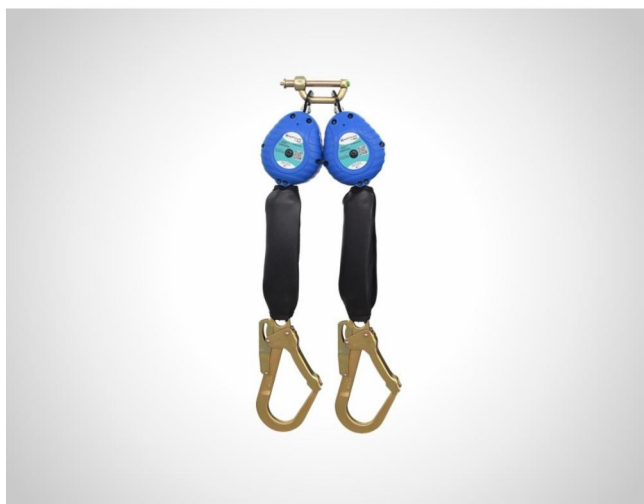

TRAVA-QUEDAS RETRÁTIL DUPLO FITA MINI HTQR020YMINI 1,80M HERCULES

Categoria:

TRAVA-QUEDAS

Descrição do Produto

Mini trava-quadras retrátil duplo

O **TRAVA-QUEDAS RETRÁTIL DUPLO FITA MINI HTQR020YMINI 1,80M HERCULES** é um equipamento de proteção individual da marca Hércules, projetado para trabalhos em altura com foco em segurança, conforto e eficiência. Atende às normas regulamentadoras vigentes e oferece confiabilidade em operações críticas.

DESCRIÇÃO • Mini trava-quadras retrátil duplo, na cor azul; • Caixa confeccionada em polímero de alta resistência à impacto • Cabo de fita com largura de 21mm. • Acoplado ao cabo de fita um sistema de alta resistência com mola em aço para proteção a impactos no retorno da fita; • O sistema de mola em aço e duplo freio independente são acionados através de força centrífuga. • Possui um olhal em aço na parte superior para acoplar ao

conector. • Na extremidade da fita possui conector em aço classe A com 50 mm de abertura. **ACESSÓRIOS** • Absorvedor de impacto. • Conector HL200TQM. **APLICAÇÕES IDEAIS** • Ideal como alternativa ao talabarte, proporcionando mais proteção em baixas alturas. • Indicado para serviços em altura em torres, serviços de manutenção, espaços confinados, manutenção em andaime, escadas tipo marinheiro, na construção civil, manutenção de plantas industriais, plataformas de exploração de petróleo e petroquímicas. **INFORMAÇÕES IMPORTANTES** • O trava-quedas é de uso individual e deve ser utilizado juntamente com o equipamento cinturão de segurança tipo paraquedista • Não faça adição ou remoção em nenhuma parte da estrutura do equipamento, isso poderá ocasionar o mau funcionamento em ocorrência de queda • Em nenhum momento o trabalhador deve desancorar-se enquanto estiver em superfície elevada • Sempre que possível, manter o equipamento acima do ponto de conexão contra quedas (dorsal ou frontal) • Ao apresentar qualquer irregularidade, o equipamento deverá ser retirado de uso.