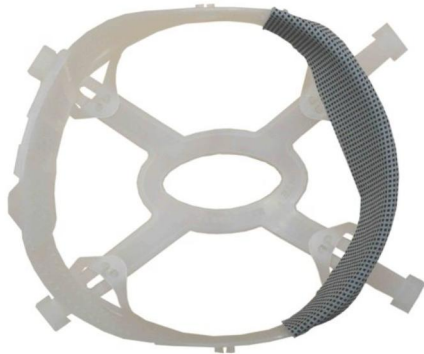

CARNEIRA PLASTICA CAMPER

Categoria:

ACESSÓRIOS

CAMPER

Descrição do Produto

Carneira plastica para capacete camper

O **CARNEIRA PLASTICA CAMPER** é um equipamento de proteção individual desenvolvido para garantir segurança, conforto e desempenho em atividades profissionais. Seu design funcional é ideal para quem busca resistência, qualidade e durabilidade.

Suspensão plástica é injetada com polietileno de baixa densidade com aparador de suor TNT/espuma. Por ser um produto de substituição promove ótimo custo benefício. Auxilia na proteção da cabeça (internamente) para absorção de impactos. A suspensão deve ser posicionada a uma distância de 38mm em relação ao casco do capacete, presa adequadamente e ajustada a cabeça do usuário. Apenas para encaixe com capacetes Camper.

Aplicações e Usos Ideais

Perfeito para profissionais de áreas como **construção civil, indústrias, eletricitas, montagens, mineração e outros setores que exigem segurança craniana.**

Características Técnicas